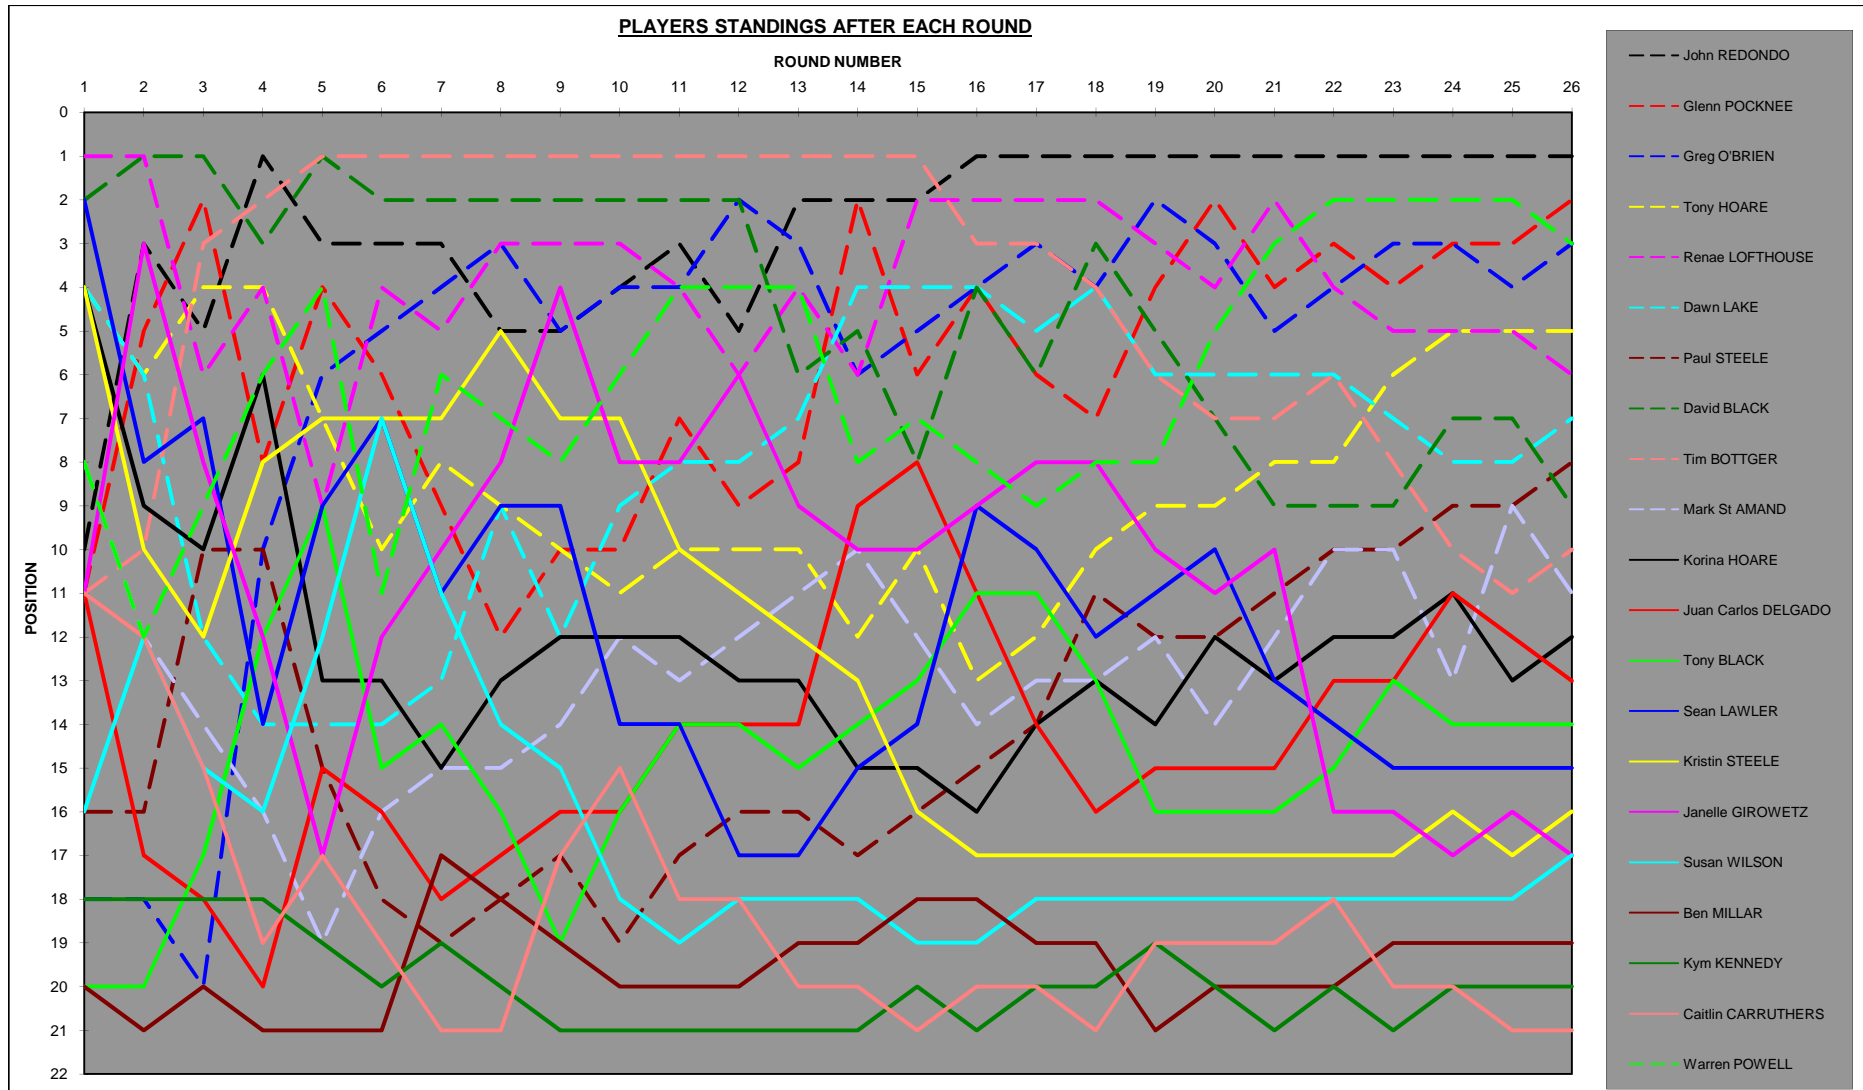

"BLACK & MORE NRL FOOTY TIPPING COMPETITION" - SEASON 2006

	POSITION HELD AT THE COMPLETION OF EACH ROUND																										TOTAL POINTS	BEST POSITION	WORST POSITION	FINAL POSITION	PRIZE MONEY
	1	2	3	4	5	6	7	8	9	10	11	12	13	14	15	16	17	18	19	20	21	22	23	24	25	26					
John REDONDO	10	3	5	1	3	3	3	5	5	4	3	5	2	2	2	1	1	1	1	1	1	1	1	1	1	1	404	1	10	1	$125.00
Glenn POCKNEE	11	5	2	8	4	6	9	12	10	10	7	9	8	2	6	4	6	7	4	2	4	3	4	3	3	2	387	2	12	2	$110.00
Greg O'BRIEN	18	18	20	10	6	5	4	3	5	4	4	2	3	6	5	4	3	4	2	3	5	4	3	3	4	3	383	2	20	3	$62.50
Warren POWELL	8	12	9	6	4	11	6	7	8	6	4	4	4	8	7	8	9	8	8	5	3	2	2	2	2	3	383	2	12	3	$77.50
Tony HOARE	4	6	4	4	7	10	8	9	10	11	10	10	10	12	10	13	12	10	9	9	8	8	6	5	5	5	378	4	13	5	$35.00
Renae LOFTHOUSE	1	1	6	4	9	4	5	3	3	3	4	6	4	6	2	2	2	2	3	4	2	4	5	5	5	6	377	1	9	6	$60.00
Dawn LAKE	4	6	12	14	14	14	13	9	12	9	8	8	7	4	4	4	5	4	6	6	6	6	7	8	8	7	375	4	14	7	$12.50
Paul STEELE	16	16	10	10	15	18	19	18	17	19	17	16	16	17	16	15	14	11	12	12	11	10	10	9	9	8	373	8	19	8	-
David BLACK	2	1	1	3	1	2	2	2	2	2	2	2	6	5	8	4	6	3	5	7	9	9	9	7	7	9	372	1	9	9	$15.00
Tim BOTTGER	11	10	3	2	1	1	1	1	1	1	1	1	1	1	1	3	3	4	6	7	7	6	8	10	11	10	367	1	11	10	$25.00
Mark St AMAND	8	12	14	16	19	16	15	15	14	12	13	12	11	10	12	14	13	13	12	14	12	10	10	13	9	11	366	8	19	11	$25.00
Korina HOARE	4	9	10	6	13	13	15	13	12	12	12	13	13	15	15	16	14	13	14	12	13	12	12	11	13	12	365	4	16	12	$2.50
Juan Carlos DELGADO	11	17	18	20	15	16	18	17	16	16	14	14	14	9	8	11	14	16	15	15	15	13	13	11	12	13	361	8	20	13	-
Tony BLACK	20	20	17	12	9	15	14	16	19	16	14	14	15	14	13	11	11	13	16	16	16	15	13	14	14	14	348	9	20	14	$20.00
Sean LAWLER	2	8	7	14	9	7	11	9	9	14	14	17	17	15	14	9	10	12	11	10	13	14	15	15	15	15	345	2	17	15	$10.00
Kristin STEELE	4	10	12	8	7	7	7	5	7	7	10	11	12	13	16	17	17	17	17	17	17	17	17	16	17	16	340	4	17	16	$2.50
Janelle GIROWETZ	11	3	8	12	17	12	10	8	4	8	8	6	9	10	10	9	8	8	10	11	10	16	16	17	16	17	338	3	17	17	$32.50
Susan WILSON	16	12	15	16	12	7	11	14	15	18	19	18	18	18	19	19	18	18	18	18	18	18	18	18	18	17	338	7	19	17	$5.00
Ben MILLAR	20	21	20	21	21	21	17	18	19	20	20	19	19	19	18	18	19	19	21	20	20	20	19	19	19	19	325	17	21	19	$10.00
Kym KENNEDY	18	18	18	18	19	20	19	20	21	21	21	21	21	21	20	21	20	20	19	20	21	20	21	20	20	20	306	18	21	20	-
Caitlin CARRUTHERS	11	12	15	19	17	19	21	21	17	15	18	18	20	20	21	20	20	21	19	19	19	18	20	20	21	21	299	11	21	21	-

GRAPH - POSITIONS