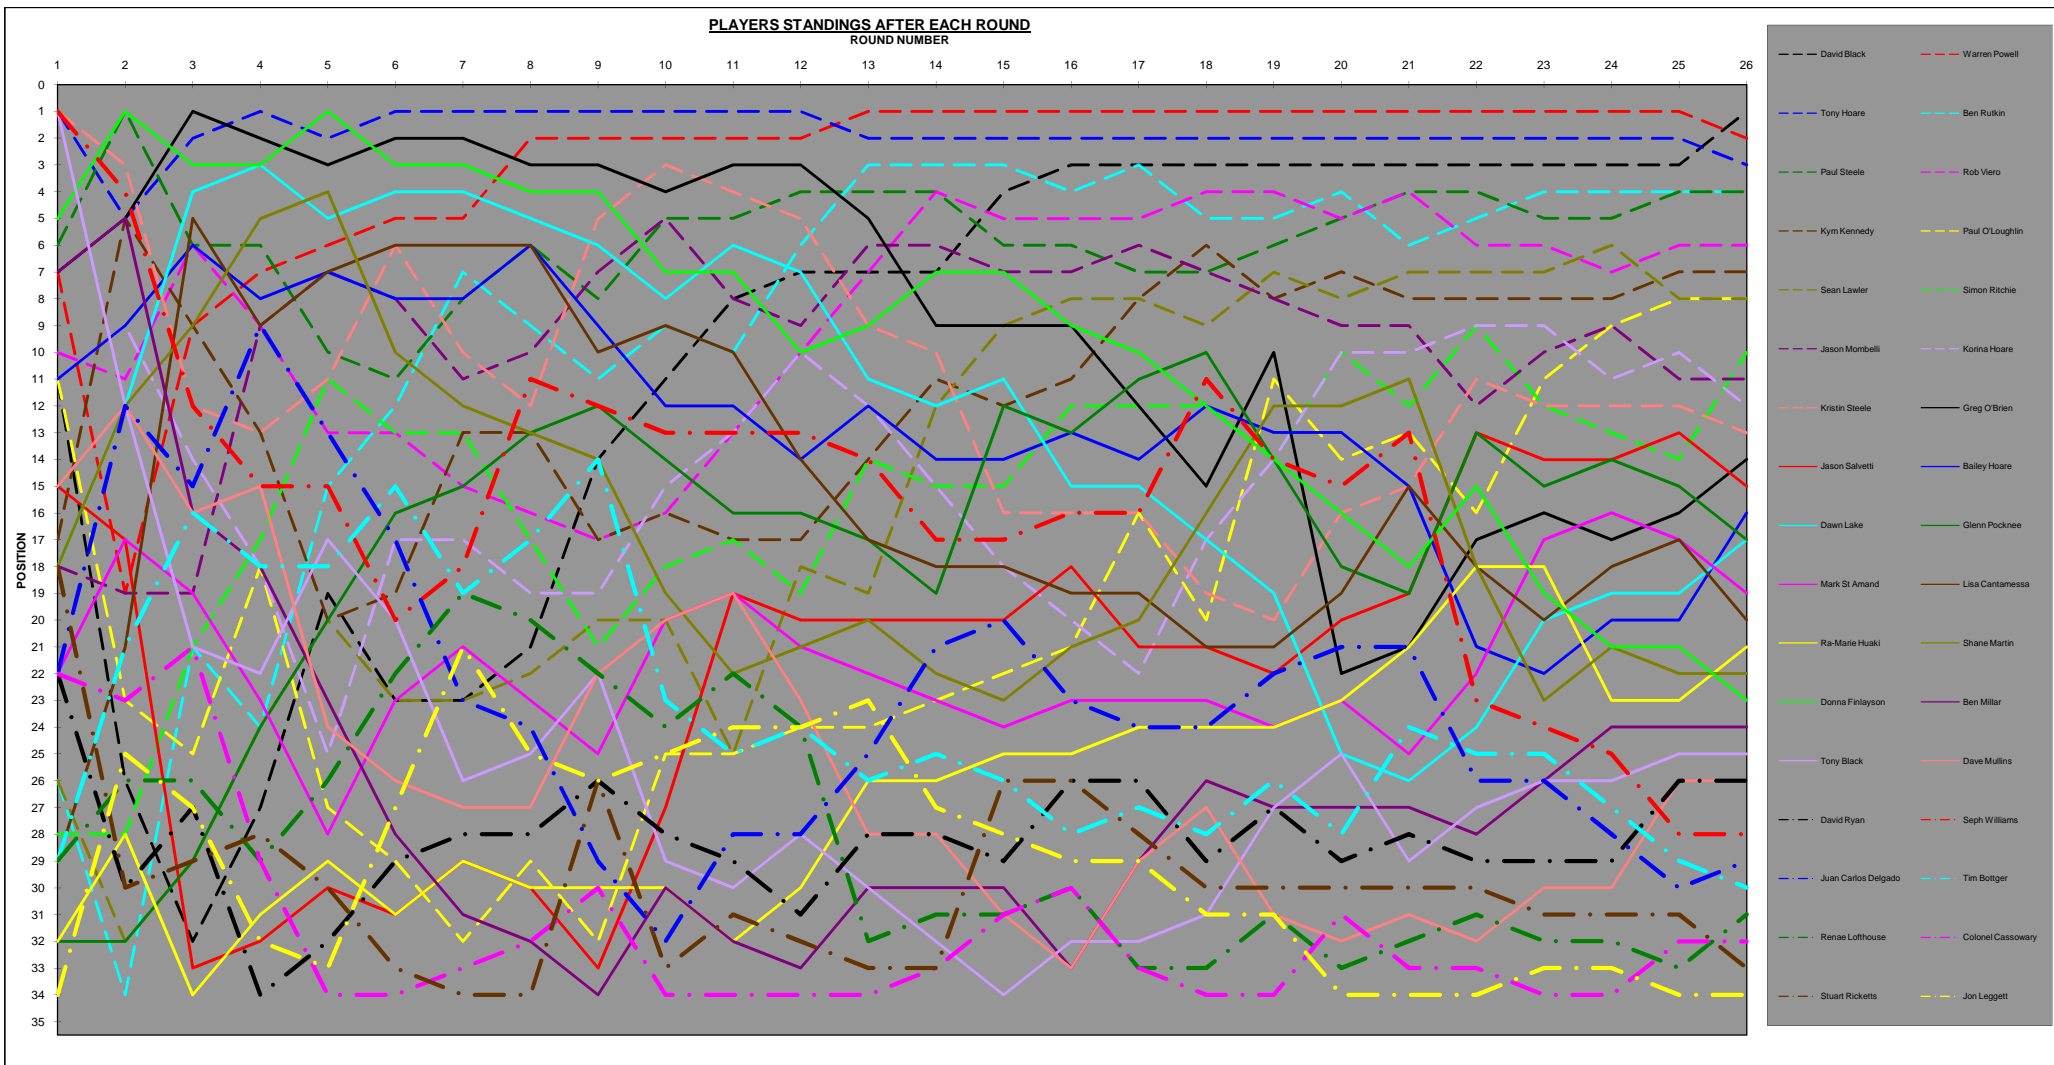

"BLACK & MORE FOOTY PICKS" - SEASON 2008

PLAYER NAME	POSITION HELD IN EACH ROUND																										TOTAL POINTS	BEST POSITION	WORST POSITION	FINAL POSITION	PRIZE MONEY
	1	2	3	4	5	6	7	8	9	10	11	12	13	14	15	16	17	18	19	20	21	22	23	24	25	26					
David Black	11	26	32	27	19	23	23	21	14	11	8	7	7	7	4	3	3	3	3	3	3	3	3	3	3	1	446	1	32	1	$20.00
Warren Powell	7	19	9	7	6	5	5	2	2	2	2	2	1	1	1	1	1	1	1	1	1	1	1	1	1	2	444	1	19	2	$5.00
Tony Hoare	1	5	2	1	2	1	1	1	1	1	1	1	2	2	2	2	2	2	2	2	2	2	2	2	3	442	1	5	3	$3.75	
Ben Rutkin	26	34	21	24	15	12	7	9	11	9	10	6	3	3	3	4	3	5	5	4	6	5	4	4	4	4	422	3	34	4	$22.50
Paul Steele	6	1	6	6	10	11	8	6	8	5	5	4	4	4	6	6	7	7	6	5	4	4	5	5	4	4	422	1	11	4	-
Rob Viero	10	11	6	9	13	13	15	16	17	16	13	10	7	4	5	5	5	4	4	5	4	6	6	7	6	6	416	4	17	6	$7.50
Kym Kennedy	17	5	9	13	20	19	13	13	17	16	17	17	14	11	12	11	8	6	8	7	8	8	8	7	7	7	414	5	20	7	$37.50
Paul O'Loughlin	11	23	25	18	27	29	32	29	32	25	25	24	24	23	22	21	16	20	11	14	13	16	11	9	8	8	409	8	32	8	$45.00
Sean Lawler	26	32	29	24	20	23	23	22	20	20	25	18	19	12	9	8	8	9	7	8	7	7	7	6	8	8	409	6	32	8	$15.00
Simon Ritchie	28	28	21	17	11	13	13	17	21	18	17	19	14	15	15	12	12	12	14	10	12	9	12	13	14	10	404	9	28	10	-
Jason Mombelli	18	19	19	9	7	8	11	10	7	5	8	9	6	6	7	7	6	7	8	9	9	12	10	9	11	11	403	5	19	11	$30.00
Korina Hoare	11	9	14	18	25	17	17	19	19	15	13	10	12	15	18	20	22	17	14	10	10	9	9	11	10	12	402	9	25	12	-
Kristin Steele	1	3	12	13	11	6	10	12	5	3	4	5	9	10	16	16	16	19	20	16	15	11	12	12	13	401	1	20	13	$26.25	
Greg O'Brien	7	5	1	2	3	2	2	3	3	4	3	3	5	9	9	9	12	15	10	22	21	17	16	17	16	14	398	1	22	14	$5.00
Jason Salvetti	15	17	33	32	30	31	29	30	33	27	19	20	20	20	18	21	21	22	20	19	13	14	14	13	15	396	13	33	15	$15.00	
Bailey Hoare	11	9	6	8	7	8	8	6	9	12	12	14	12	14	14	13	14	12	13	13	15	21	22	20	20	16	395	6	22	16	$15.00
Dawn Lake	18	12	4	3	5	4	4	5	6	8	6	7	11	12	11	15	15	17	19	25	26	24	20	19	19	17	392	3	26	17	$5.00
Glenn Pocknee	32	32	29	24	20	16	15	13	12	14	16	16	17	19	12	13	11	10	14	18	19	13	15	14	15	17	392	10	32	17	-
Mark St Amand	22	17	19	23	28	23	21	23	25	20	19	21	22	23	24	23	23	23	24	23	25	22	17	16	17	19	391	16	28	19	$5.00
Lisa Cantamessa	29	21	5	9	7	6	6	6	10	9	10	14	17	18	18	19	19	21	21	19	15	18	20	18	17	20	390	5	29	20	$15.00
Ra-Marie Huaki	32	28	34	31	29	31	29	30	30	30	32	30	26	26	25	25	24	24	24	23	21	18	18	23	23	21	385	18	34	21	$30.00
Shane Martin	18	12	9	5	4	10	12	13	14	19	22	21	20	22	23	21	20	16	12	12	11	18	23	21	22	22	383	4	23	22	$5.00
Donna Finlayson	5	1	3	3	1	3	3	4	4	7	7	10	9	7	7	9	10	12	14	16	18	15	19	21	21	23	377	1	23	23	$15.00
Ben Millar	7	5	16	18	23	28	31	32	34	30	32	33	30	30	30	33	29	26	27	27	27	28	26	24	24	24	368	5	34	24	$5.00
Tony Black	1	12	21	22	17	20	26	25	22	29	30	28	30	32	34	32	32	31	27	25	29	27	26	26	25	25	367	1	34	25	$3.75
Dave Mullins	15	12	16	15	24	26	27	27	22	20	19	23	28	28	31	33	29	27	31	32	31	32	30	30	26	26	365	12	33	26	-
David Ryan	22	30	27	34	32	29	28	28	26	28	29	31	28	28	29	26	26	29	27	29	28	29	29	29	26	26	365	22	34	26	-
Seph Williams	1	4	12	15	15	20	18	11	12	13	13	13	14	17	17	16	16	11	14	15	13	23	24	25	28	28	350	1	28	28	$23.75
Juan Carlos Delgado	22	12	15	9	13	17	23	24	29	32	28	28	25	21	20	23	24	24	22	21	21	26	26	28	30	29	349	9	32	29	$30.00
Tim Bottger	29	21	16	18	18	15	19	17	14	23	25	24	26	25	26	28	27	28	26	28	24	25	25	27	29	30	347	14	30	30	$12.50
Renae Lofthouse	29	26	26	29	26	22	19	20	22	24	22	24	32	31	31	30	33	33	31	33	32	31	32	32	33	31	336	19	33	31	-
Colonel Cassowary	22	23	21	29	34	34	33	32	30	34	34	34	34	33	31	30	33	34	34	31	33	33	34	34	32	32	335	21	34	32	$15.00

GRAPH - POSITIONS